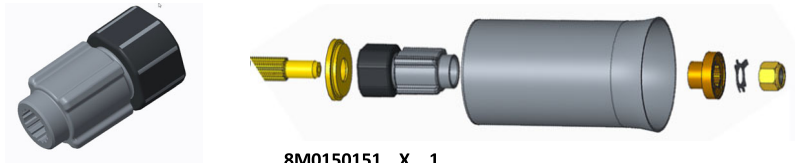

SSR HUB

SSR Hub Kit 1" Propeller aksel

FLO-TORQ SSR

8M0150151 X 1

Ekstra pristillæg kr. 708

Prisen fordobles ved Dobbelt installation